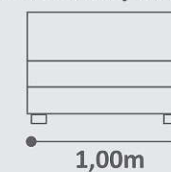

MÓDULO S/BRAÇO