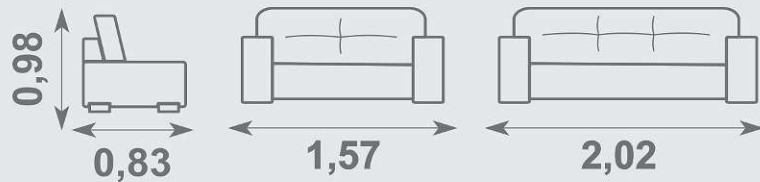

#### DIMENSÕES

Largura: 210 cm  
Altura: 100 cm  
Prof.: 112 cm - Fechado  
Prof.: 160 cm - Aberto

**REF. 7025**

**BEGE**

**MARROM**

**DESCRIÇÃO**

Estrutura em madeira de eucalipto  
 Assento com pillow e espuma D-26  
 Encosto de almofadas soltas

**DIMENSÕES**

	3 Lugares	2 Lugares
Largura:	165 cm	125 cm
Altura:	92 cm	92 cm
Prof.:	80 cm	80 cm