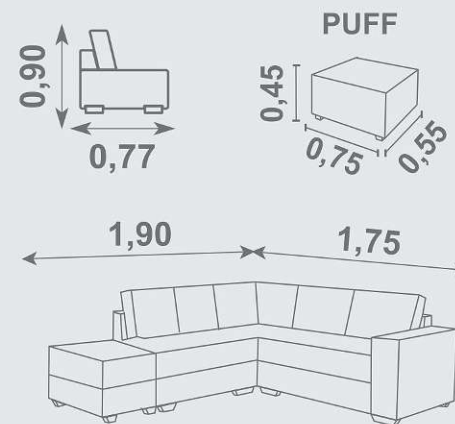

#### DIMENSÕES

Largura: 210 cm  
Altura: 100 cm  
Prof.: 112 cm - Fechado  
Prof.: 160 cm - Aberto

PROF. CHAISE: 1,25

Bifoto  
3x3 Lugares:  
2,00 x 3,00

**MARROM**

**SOFÁ  
DE CANTO 5040**

**CINZA**

**REF. 5040**

**DESCRIÇÃO**

Estrutura em madeira de eucalipto em nova técnica de travamentos, evitando rompimentos nos encaixes de braços. Encosto com almofadas soltas

**SALA**

**97**

**MARROM**

**CINZA**

**DESCRIÇÃO**

Estrutura em madeira de eucalipto  
Assento em percinta elástica espuma D-26  
Encosto de almofadas soltas

**DIMENSÕES**

(A x C x P)  
92 x 200 por 200 x 77 cm