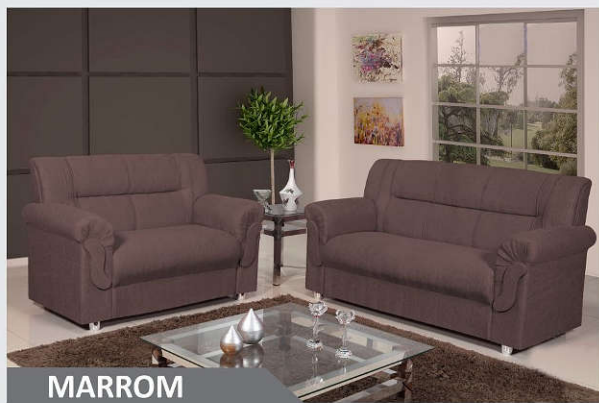

MARROM

DESCRIÇÃO

Estrutura em madeira de eucalipto em nova técnica de travamentos, evitando rompimentos nos encaixes de braços.

REF. 5014