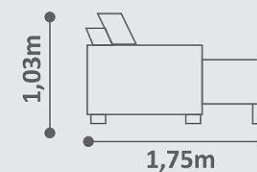

### INFORMAÇÕES TÉCNICAS

- BRAÇO:** de 0,25m com espuma D26 e manta de silicone.
- ASSENTO:** Mola Espiral, com pillow top de 6 cm de espuma D26 e manta siliconada, percinta Elástica e retrátil em tudo deslizante.
- ENCOSTO:** Reclinável (de encaixe) com catraca em aço de 4 estágios, almofadas fixas em fibra siliconada.
- PÉS:** de Madeira      **ROLDANAS:** de Silicone

### INFORMAÇÕES TÉCNICAS

- BRAÇO:** de 0,25m com espuma D26 e manta de silicone.
- ASSENTO:** Mola Espiral, tecido colado e costurado em espuma D26, percinta Elástica e retrátil em tudo deslizante.
- ENCOSTO:** Reclinável (de encaixe) com catraca em aço de 4 estágios, almofadas fixas e mistas de fibra siliconada c/flocos de espuma.
- PÉS:** de Madeira      **ROLDANAS:** de Silicone

#### DIMENSÕES

Largura: 210 cm  
Altura: 100 cm  
Prof.: 112 cm - Fechado  
Prof.: 160 cm - Aberto

#### DIMENSÕES

Largura: 185 cm  
Altura: 100 cm  
Prof.: 94 cm - Fechado  
Prof.: 128 cm - Aberto