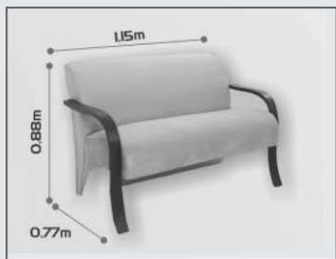

CONJUNTO
GUANABARA

DIMENSÕES