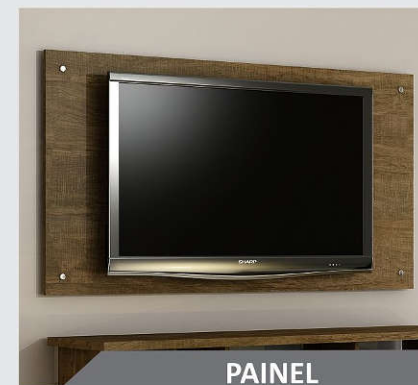

IPÊ

PAINEL

DIMENSÕES

	RACK	PAINEL
Largura:	1340 mm	1340 mm
Altura:	725 mm	715 mm
Prof.:	375 mm	30 mm
Peso:	36,15 Kg	11,2 Kg

DESCRIÇÃO

Suporta TV LCD/LED de Até 47"
Rack com rodízios para fácil locomoção
Puxador com ponteiros em plástico metalizados
Painel com Botões cromados para acabamento

ESPAÇO PARA EQUIPAMENTOS ELETRÔNICOS

Espaço para TV Pendurada 1350 x 360 mm
Espaço para caixa som 335 x 400 x 360 mm
Espaço para DVD / receptor 450 x 150 x 360 mm
Painel com espaço para TV 1340 x 715 mm

RACK ESPANHA PAINEL MADRI

SALA