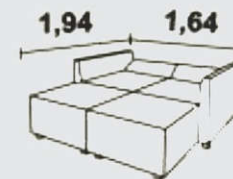

INFORMAÇÕES TÉCNICAS

1. **ASSENTO:** Ortopédico, com espuma D20
2. **ENCOSTO:** Fixo, Almofadas FLEX soltas de flocos de espuma
3. **PUFF:** Ortopédico, com espuma D20
4. **PÉS:** de Plástico