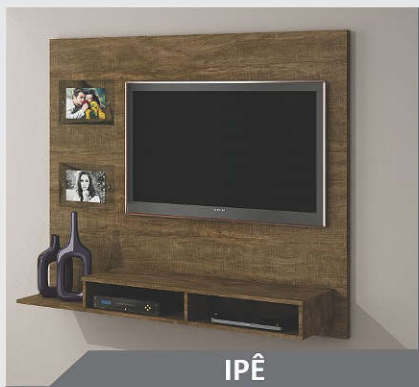

DIMENSÕES

Largura: 1450 mm
Altura: 1200 mm
Prof.: 330 mm
Peso: 28,9 Kg

DESCRIÇÃO

Suporta TV LCD/LED de Até 46"
Gaveta com corrediça telescópica e puxador metalizado
Nichos para aparelhos
Espaço para caixas de som

ESPAÇO PARA EQUIPAMENTOS ELETRÔNICOS

Espaço para TV Pendurada 1100 x 1000 mm
Espaço do tampo 1070 x 300 mm
Espaço para aparelhos 1000x300 mm