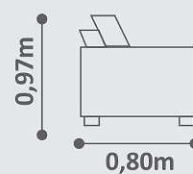

INFORMAÇÕES TÉCNICAS

1. **BRAÇO:** com espuma D26 soft e D20
   ASSENTO: Mola Espiral, com espuma D20 e percinta Elástica.
   ENCOSTO: Fixa, Almofadas FLEX, soltas, em fibra siliconada.
   PÉS: de Plastico

SOFÁ 03 LUGARES

NAMORADEIRA
02 LUGARES