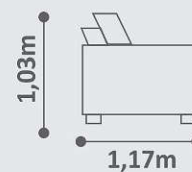

### INFORMAÇÕES TÉCNICAS

- BRAÇO:** de 0,25m com espuma D26 e manta de silicone.
- ASSENTO:** Mola Espiral, com pillow top de 6 cm de espuma D26 e manta siliconada, percinta Elástica e retrátil em tudo deslizante.
- ENCOSTO:** Reclinável (de encaixe) com catraca em aço de 4 estágios, almofadas fixas em fibra siliconada.
- PÉS:** de Madeira      **ROLDANAS:** de Silicone

### INFORMAÇÕES TÉCNICAS

- BRAÇO:** de 0,25m com espuma D26 e manta de silicone.
- ASSENTO:** Mola Espiral, tecido colado e costurado em espuma D26, percinta Elástica e retrátil em tudo deslizante.
- ENCOSTO:** Reclinável (de encaixe) com catraca em aço de 4 estágios, almofadas fixas e mistas de fibra siliconada c/flocos de espuma.
- PÉS:** de Madeira      **ROLDANAS:** de Silicone

#### DIMENSÕES

Largura: 210 cm  
Altura: 100 cm  
Prof.: 112 cm - Fechado  
Prof.: 160 cm - Aberto

#### DIMENSÕES

Largura: 185 cm  
Altura: 100 cm  
Prof.: 94 cm - Fechado  
Prof.: 128 cm - Aberto