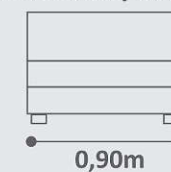

MÓDULO S/BRAÇO