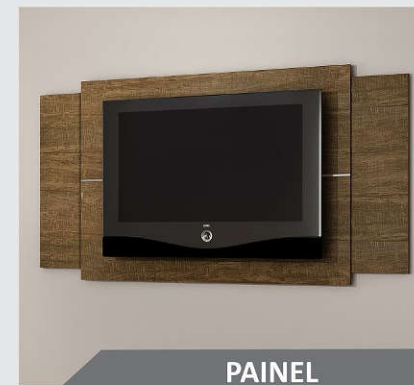

IPÊ

PAINEL

Painel ajustável em
4 posições de largura
1500 | 1600 | 1700 | 1800 mm

DIMENSÕES

	RACK	PAINEL
Largura:	1600 mm	1500 a 1800 mm
Altura:	730 mm	900 mm
Prof.:	435 mm	30 mm
Peso:	42,9 Kg	17,1 Kg

DESCRIÇÃO

Rack Suporta TV LCD/LED de Até 52"
Rack com rodízios para fácil locomoção
Puxador linear cromado
Gaveta com corrediça metálica e aplique diferenciado
Painel Suporta TV LCD/LED de Até 42"

ESPAÇO PARA EQUIPAMENTOS ELETRÔNICOS

Espaço para TV 1270 x 900 mm
Espaço para TV Pendurada 1200 x 380 mm

RACK LÍDER PAINEL FIT

SALA