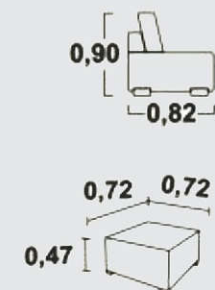

INFORMAÇÕES TÉCNICAS

1. **ASSENTO:** Ortopédico, com espuma D20
2. **ENCOSTO:** Fixo, Almofadas FLEX soltas de flocos de espuma
3. **PUFF:** Ortopédico, com espuma D20
4. **PÉS:** de Plástico