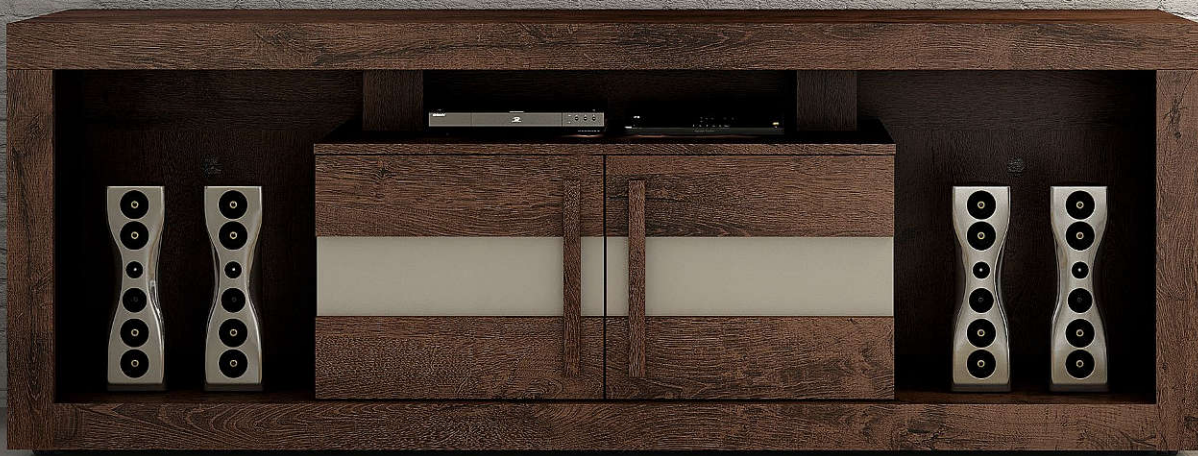

CASTANHO C/OFF W