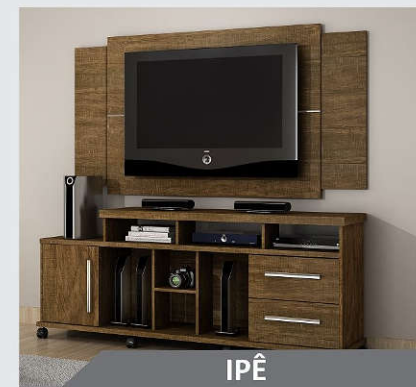

#### DESCRIÇÃO

Suporta TV LCD/LED de Até 42"  
Acompanha suporte de TV

PAINEL  
**BARI**

PAINEL

SALA

114

CASTANHO C/OFF W

IPÊ