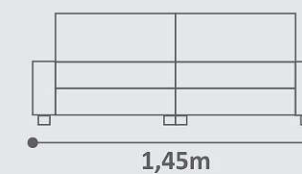

NAMORADEIRA
02 LUGARES