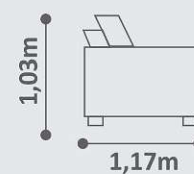

### INFORMAÇÕES TÉCNICAS

- BRAÇO:** de 0,25m com espuma D26 e manta de silicone.
- ASSENTO:** Mola Espiral, com pilow top de 20cm 100% em silicone, percinta Elástica e retrátil em tudo deslizante.
- ENCOSTO:** Reclinável (de encaixe) com catraca em aço de 4 estágios, almofadas fixas em fibra siliconada.
- PÉS:** de Madeira **ROLDANAS:** de Silicone
- BOTÕES:** Decorativos em madeira Tauari

### INFORMAÇÕES TÉCNICAS

- BRAÇO:** de 0,25m com espuma D26 e manta de silicone.
- ASSENTO:** Mola Espiral, com pillow top de 6 cm de espuma D26 e manta siliconada, percinta Elástica e retrátil em tudo deslizante.
- ENCOSTO:** Reclinável (de encaixe) com catraca em aço de 4 estágios, almofadas fixas em fibra siliconada.
- PÉS:** de Madeira      **ROLDANAS:** de Silicone

#### DIMENSÕES

Largura: 210 cm  
Altura: 100 cm  
Prof.: 112 cm - Fechado  
Prof.: 160 cm - Aberto

#### DIMENSÕES

Largura: 185 cm  
Altura: 100 cm  
Prof.: 94 cm - Fechado  
Prof.: 128 cm - Aberto