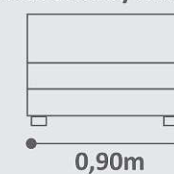

MÓDULO S/BRAÇO