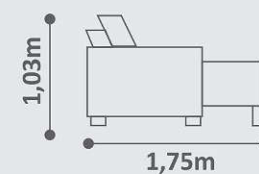

### INFORMAÇÕES TÉCNICAS

- BRAÇO:** de 0,25m com espuma D26 e manta de silicone.
- ASSENTO:** Mola Espiral, com pilow top de 20cm 100% em silicone, percinta Elástica e retrátil em tudo deslizante.
- ENCOSTO:** Reclinável (de encaixe) com catraca em aço de 4 estágios, almofadas fixas em fibra siliconada.
- PÉS:** de Madeira **ROLDANAS:** de Silicone
- BOTÕES:** Decorativos em madeira Tauari

### INFORMAÇÕES TÉCNICAS

- BRAÇO:** de 0,25m com espuma D26 e manta de silicone.
- ASSENTO:** Mola Espiral, com pillow top de 6 cm de espuma D26 e manta siliconada, percinta Elástica e retrátil em tudo deslizante.
- ENCOSTO:** Reclinável (de encaixe) com catraca em aço de 4 estágios, almofadas fixas em fibra siliconada.
- PÉS:** de Madeira      **ROLDANAS:** de Silicone

#### DIMENSÕES

Largura: 210 cm  
Altura: 100 cm  
Prof.: 112 cm - Fechado  
Prof.: 160 cm - Aberto

#### DIMENSÕES

Largura: 185 cm  
Altura: 100 cm  
Prof.: 94 cm - Fechado  
Prof.: 128 cm - Aberto