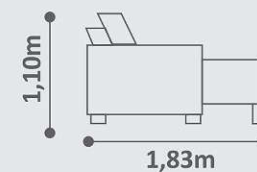

### INFORMAÇÕES TÉCNICAS

- BRAÇO:** de 0,25m com espuma D26 e manta de silicone.
- ASSENTO:** Mola Espiral, com pilow top de 20cm 100% em silicone, percinta Elástica e retrátil em tudo deslizante.
- ENCOSTO:** Reclinável (de encaixe) com catraca em aço de 4 estágios, almofadas fixas em fibra siliconada.
- PÉS:** de Madeira **ROLDANAS:** de Silicone
- BOTÕES:** Decorativos em madeira Tauari

#### DIMENSÕES

Largura: 210 cm  
Altura: 100 cm  
Prof.: 112 cm - Fechado  
Prof.: 160 cm - Aberto