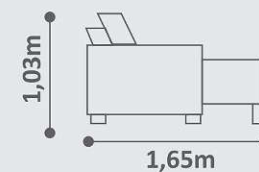

#### DIMENSÕES

Largura: 210 cm  
Altura: 100 cm  
Prof.: 112 cm - Fechado  
Prof.: 160 cm - Aberto

### INFORMAÇÕES TÉCNICAS

- BRAÇO:** de 0,25m com espuma D26.
- ASSENTO:** Pilow top de 6cm em espuma D26, mola espiral, manta siliconada colada no tecido, percinta Elástica e retrátil em tudo deslizante.
- ENCOSTO:** Reclinável (de encaixe) com catraca em aço de 4 estágios, almofadas fixas em fibra siliconada com flocos de espuma.
- PÉS:** de Madeira **ROLDANAS:** de Silicone  
Produto Inteiroço / Peça Única

#### DIMENSÕES

Largura: 185 cm  
Altura: 100 cm  
Prof.: 94 cm - Fechado  
Prof.: 128 cm - Aberto