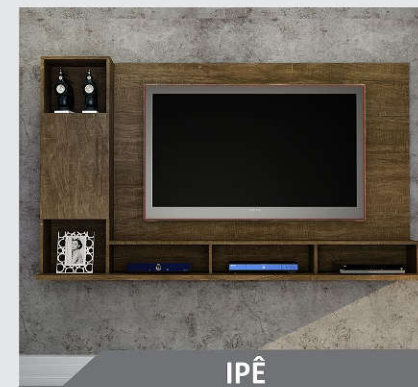

IPÊ

DIMENSÕES

Largura: 1820 mm
Altura: 1070 mm
Prof.: 300 mm
Peso: 46 Kg

DESCRIÇÃO

Suporta TV LCD/LED de Até 55"
Nichos superior para adornos
Nicho para eletrônicos
Porta de madeira com puxador na cor do produto

ESPAÇO PARA EQUIPAMENTOS ELETRÔNICOS

Espaço para TV Pendurada 1485 x 890 mm
Espaço para aparelhos 485 x 140 x 300 mm
Espaço no nicho para caixa e em baixo da porta
300 x 260 x 210 mm

VISION

PAINEL

SALA

111