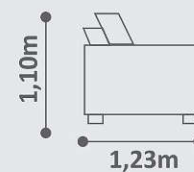

### INFORMAÇÕES TÉCNICAS

- BRAÇO:** de 0,25m com espuma D26 e manta de silicone.
- ASSENTO:** Mola Espiral, com pilow top de 20cm 100% em silicone, percinta Elástica e retrátil em tudo deslizante.
- ENCOSTO:** Reclinável (de encaixe) com catraca em aço de 4 estágios, almofadas fixas em fibra siliconada.
- PÉS:** de Madeira **ROLDANAS:** de Silicone
- BOTÕES:** Decorativos em madeira Tauari

#### DIMENSÕES

Largura: 210 cm  
Altura: 100 cm  
Prof.: 112 cm - Fechado  
Prof.: 160 cm - Aberto

#### DIMENSÕES

Largura: 185 cm  
Altura: 100 cm  
Prof.: 94 cm - Fechado  
Prof.: 128 cm - Aberto