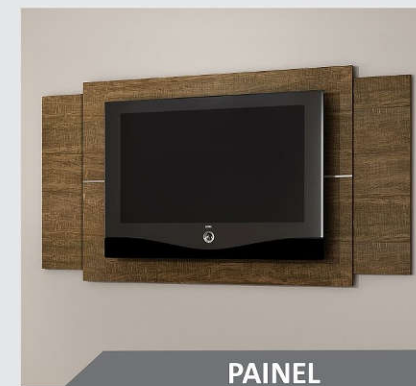

#### DESCRIÇÃO

Suporta TV LCD/LED de Até 42"  
Acompanha suporte de TV

PAINEL  
**BARI**

PAINEL

SALA

114

CASTANHO C/OFF W

IPÊ