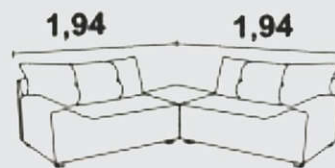

INFORMAÇÕES TÉCNICAS

1. **ASSENTO:** Ortopédico, com espuma D20
2. **ENCOSTO:** Fixo, Almofadas FLEX soltas de flocos de espuma
3. **PUFF:** Ortopédico, com espuma D20
4. **PÉS:** de Plástico