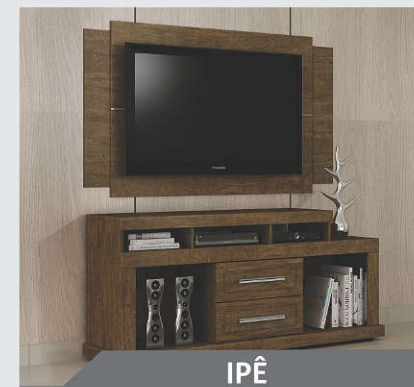

Painel ajustável em
4 posições de largura
1500 | 1600 | 1700 | 1800 mm

DIMENSÕES

	RACK	PAINEL
Largura:	1600 mm	1500 a 1800 mm
Altura:	730 mm	900 mm
Prof.:	435 mm	30 mm
Peso:	42,9 Kg	17,1 Kg

DESCRIÇÃO

Rack Suporta TV LCD/LED de Até 52"
Rack com rodízios para fácil locomoção
Puxador linear cromado
Gaveta com corrediça metálica e aplique diferenciado
Painel Suporta TV LCD/LED de Até 42"

ESPAÇO PARA EQUIPAMENTOS ELETRÔNICOS

Espaço para TV 1270 x 900 mm
Espaço para TV Pendurada 1200 x 380 mm

RACK LÍDER PAINEL FIT

SALA