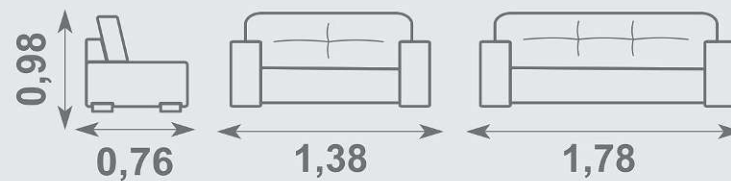

VERMELHO

CONJUNTO 5014
SOFA

MARROM

DESCRIÇÃO

Estrutura em madeira de eucalipto em nova técnica de travamentos, evitando rompimentos nos encaixes de braços.

REF. 5014

SALA

94