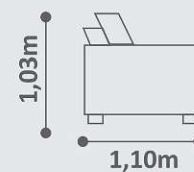

#### DIMENSÕES

Largura: 210 cm  
Altura: 100 cm  
Prof.: 112 cm - Fechado  
Prof.: 160 cm - Aberto

### INFORMAÇÕES TÉCNICAS

- BRAÇO:** de 0,25m com espuma D26.
- ASSENTO:** Pilow top de 6cm em espuma D26, mola espiral, manta siliconada colada no tecido, percinta Elástica e retrátil em tudo deslizante.
- ENCOSTO:** Reclinável (de encaixe) com catraca em aço de 4 estágios, almofadas fixas em fibra siliconada com flocos de espuma.
- PÉS:** de Madeira **ROLDANAS:** de Silicone  
Produto Inteiroço / Peça Única

#### DIMENSÕES

Largura: 185 cm  
Altura: 100 cm  
Prof.: 94 cm - Fechado  
Prof.: 128 cm - Aberto